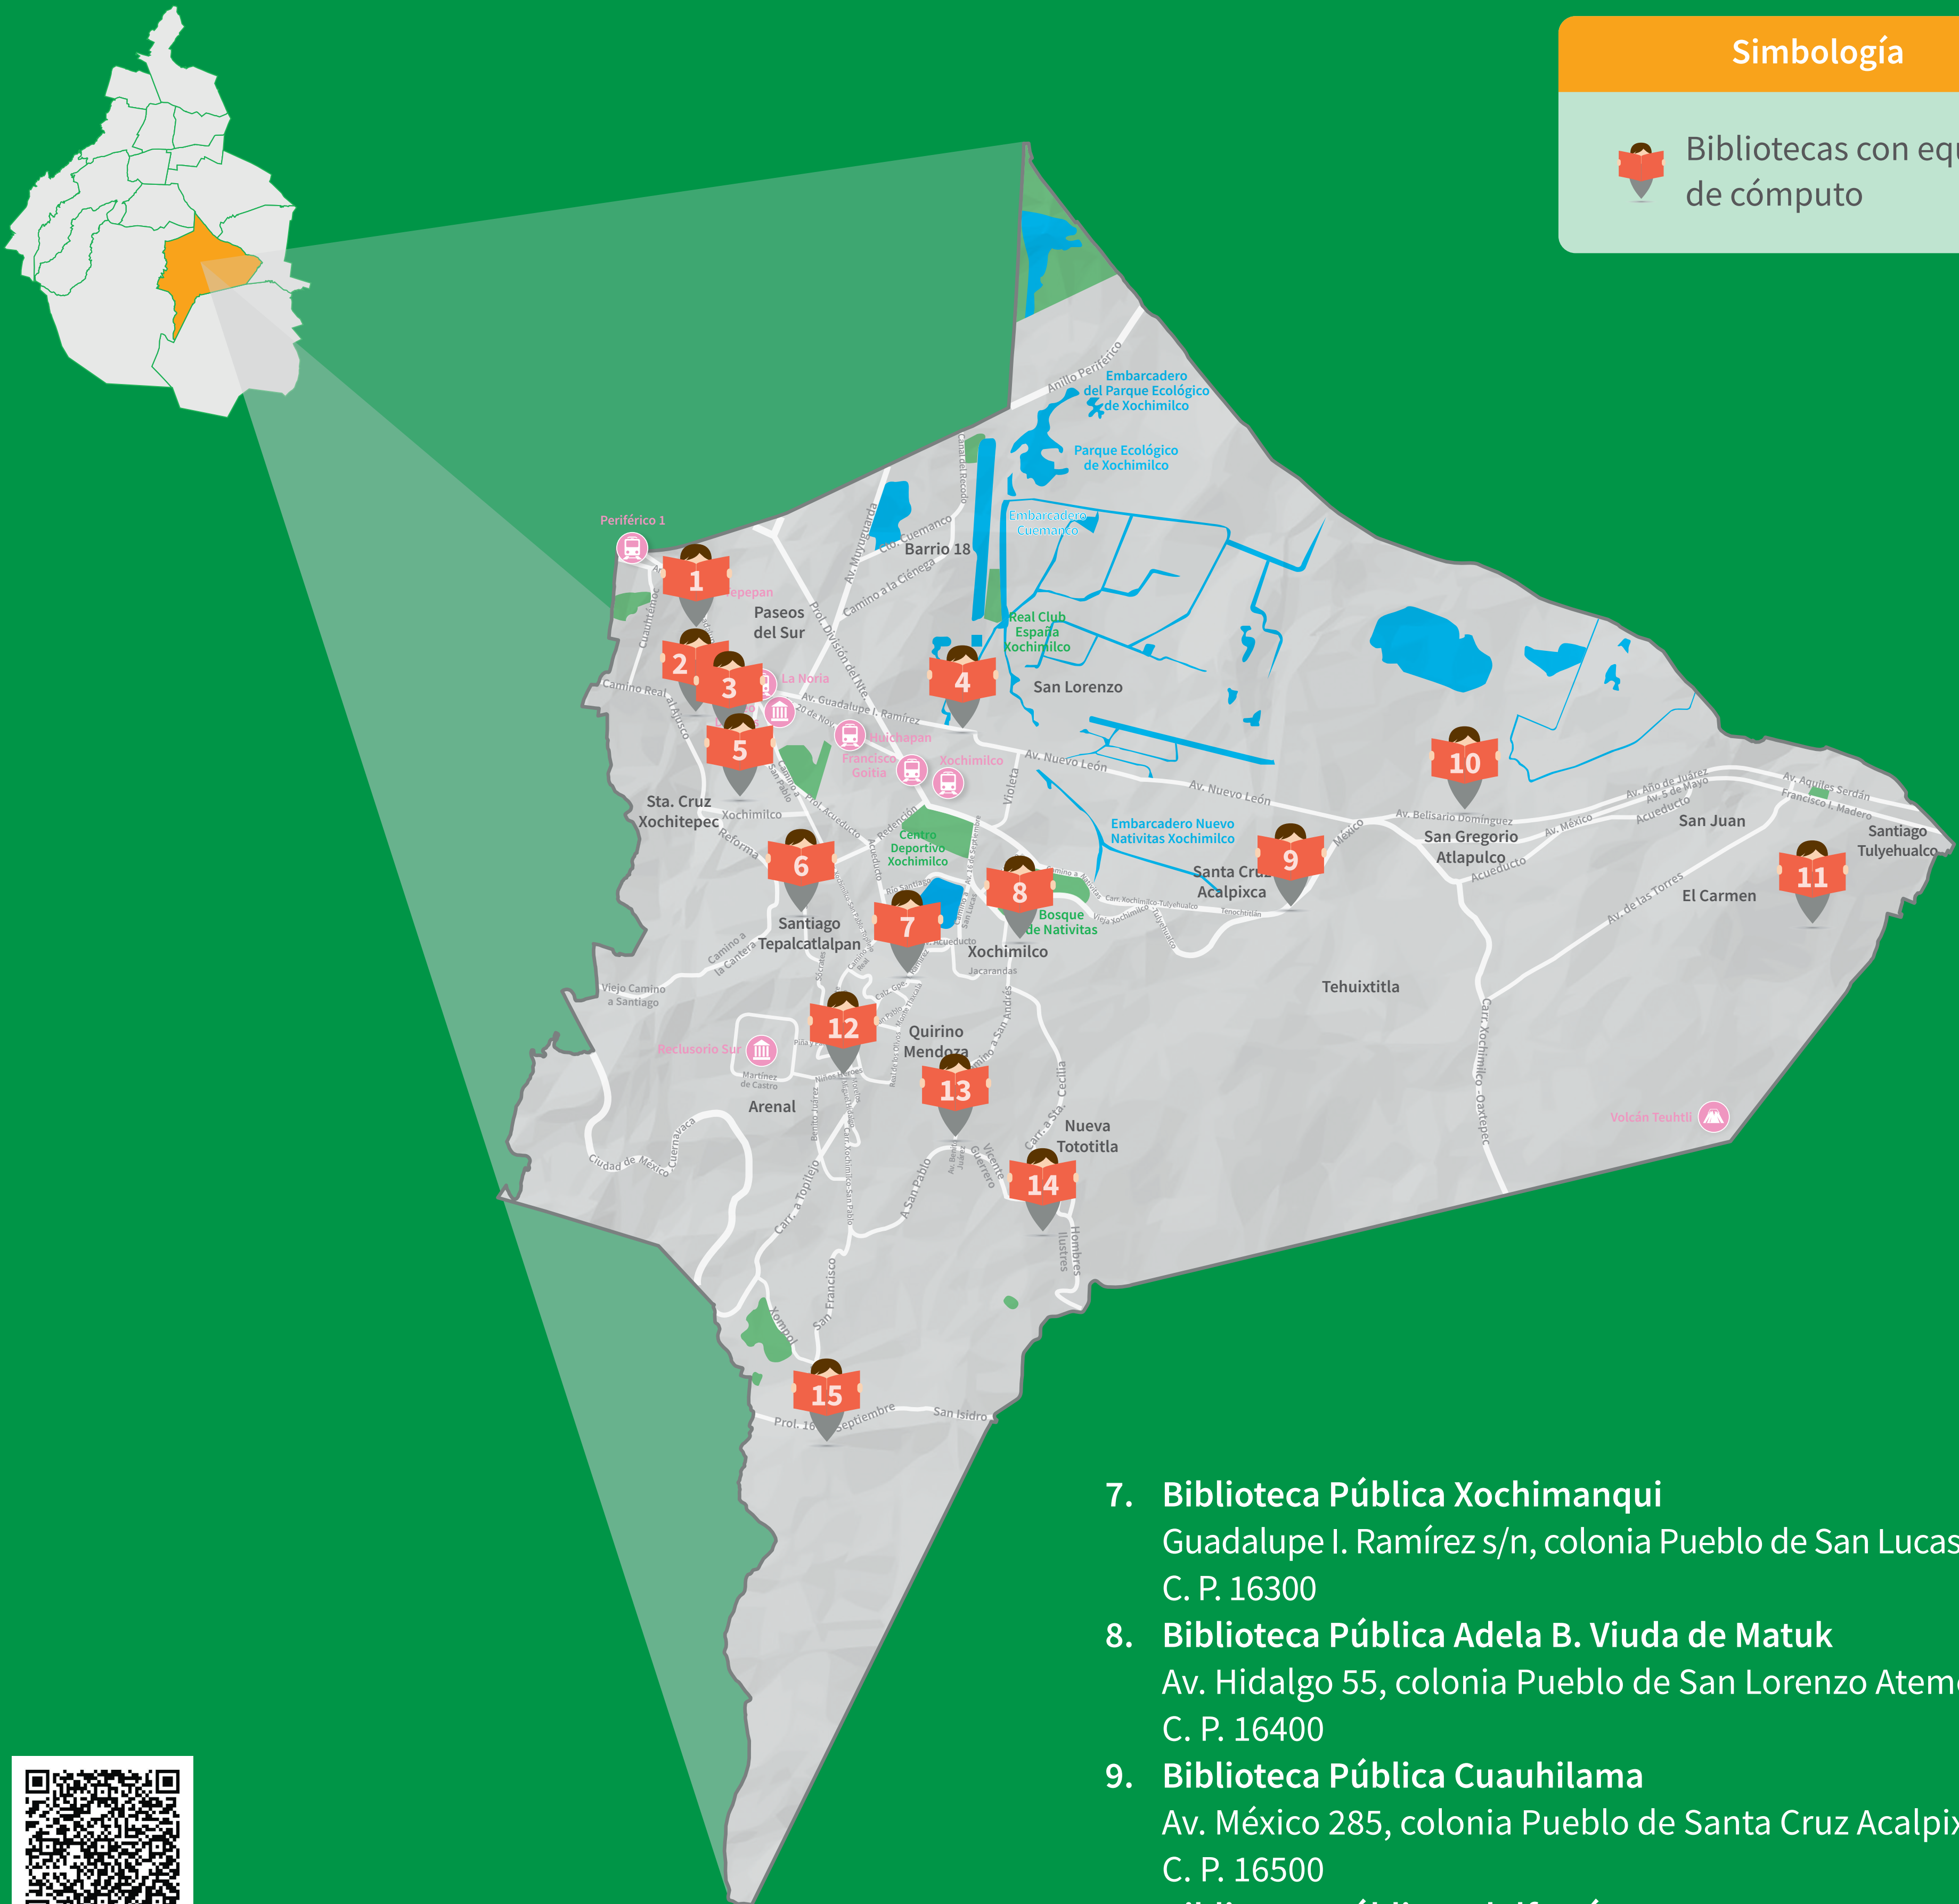

Bibliotecas de tu alcaldía

Xochimilco

Simbología

Bibliotecas con equipo de cómputo

1. **Biblioteca Pública Juan Esquivel y Fuentes**
Joya 17, colonia Pueblo de Tepepan, C. P. 16020
2. **Biblioteca Pública Ampliación Tepepan**
Av. de las Torres 43, colonia Ampliación Tepepan, C. P. 16029
3. **Biblioteca Pública El Mirador**
Prol. San Diego s/n, colonia El Mirador, C. P. 16060
4. **Biblioteca Central Delegacional Quetzalcóatl**
Guadalupe I. Ramírez 4, colonia Barrio El Rosario, C. P. 16090
5. **Biblioteca Pública Nepoultzintzi**
Prol. Comercio 71, colonia Pueblo de Santa Cruz Xochitepec, C.P. 16100
6. **Biblioteca Pública Santiago Tepalcatlalpan**
Paraje Xalcantitla s/n, colonia Pueblo de Santiago Tepalcatlalpan, C. P. 16200

7. **Biblioteca Pública Xochimanqui**
Guadalupe I. Ramírez s/n, colonia Pueblo de San Lucas Xochimanca, C. P. 16300
8. **Biblioteca Pública Adela B. Viuda de Matuk**
Av. Hidalgo 55, colonia Pueblo de San Lorenzo Atemoaya, C. P. 16400
9. **Biblioteca Pública Cuauhilama**
Av. México 285, colonia Pueblo de Santa Cruz Acalpixca, C. P. 16500
10. **Biblioteca Pública Adolfo López Mateos**
Av. Cuauhtémoc s/n, colonia Pueblo de San Gregorio Atlapulco, C. P. 16600
11. **Biblioteca Pública Quirino Mendoza Cortés**
San José s/n, colonia Los Cerillos 2.ª Sección, Pueblo Tulyehualco, C. P. 16700
12. **Biblioteca Pública San Mateo Xalpa**
Av. Hidalgo s/n, colonia Pueblo de San Mateo Xalpa, C. P. 16800
13. **Biblioteca Pública San Andrés Ahuayucan**
Av. Juárez s/n, colonia Pueblo de San Andrés Ahuayucan, C. P. 16810
14. **Biblioteca Pública Santa Cecilia Tepetlapa**
Francisco Sarabia 140, colonia Pueblo de Santa Cecilia Tepetlapa, C. P. 16880
15. **Biblioteca Pública Josefa Ortiz de Domínguez**
Constitución 31, colonia Pueblo de San Francisco Tlalnepantla, C. P. 16900

GOBIERNO DE LA
CIUDAD DE MÉXICO

SECTEI
DIRECCIÓN DE ACERVO
BIBLIOHEMOGRÁFICO

CIUDAD INNOVADORA
Y DE DERECHOS