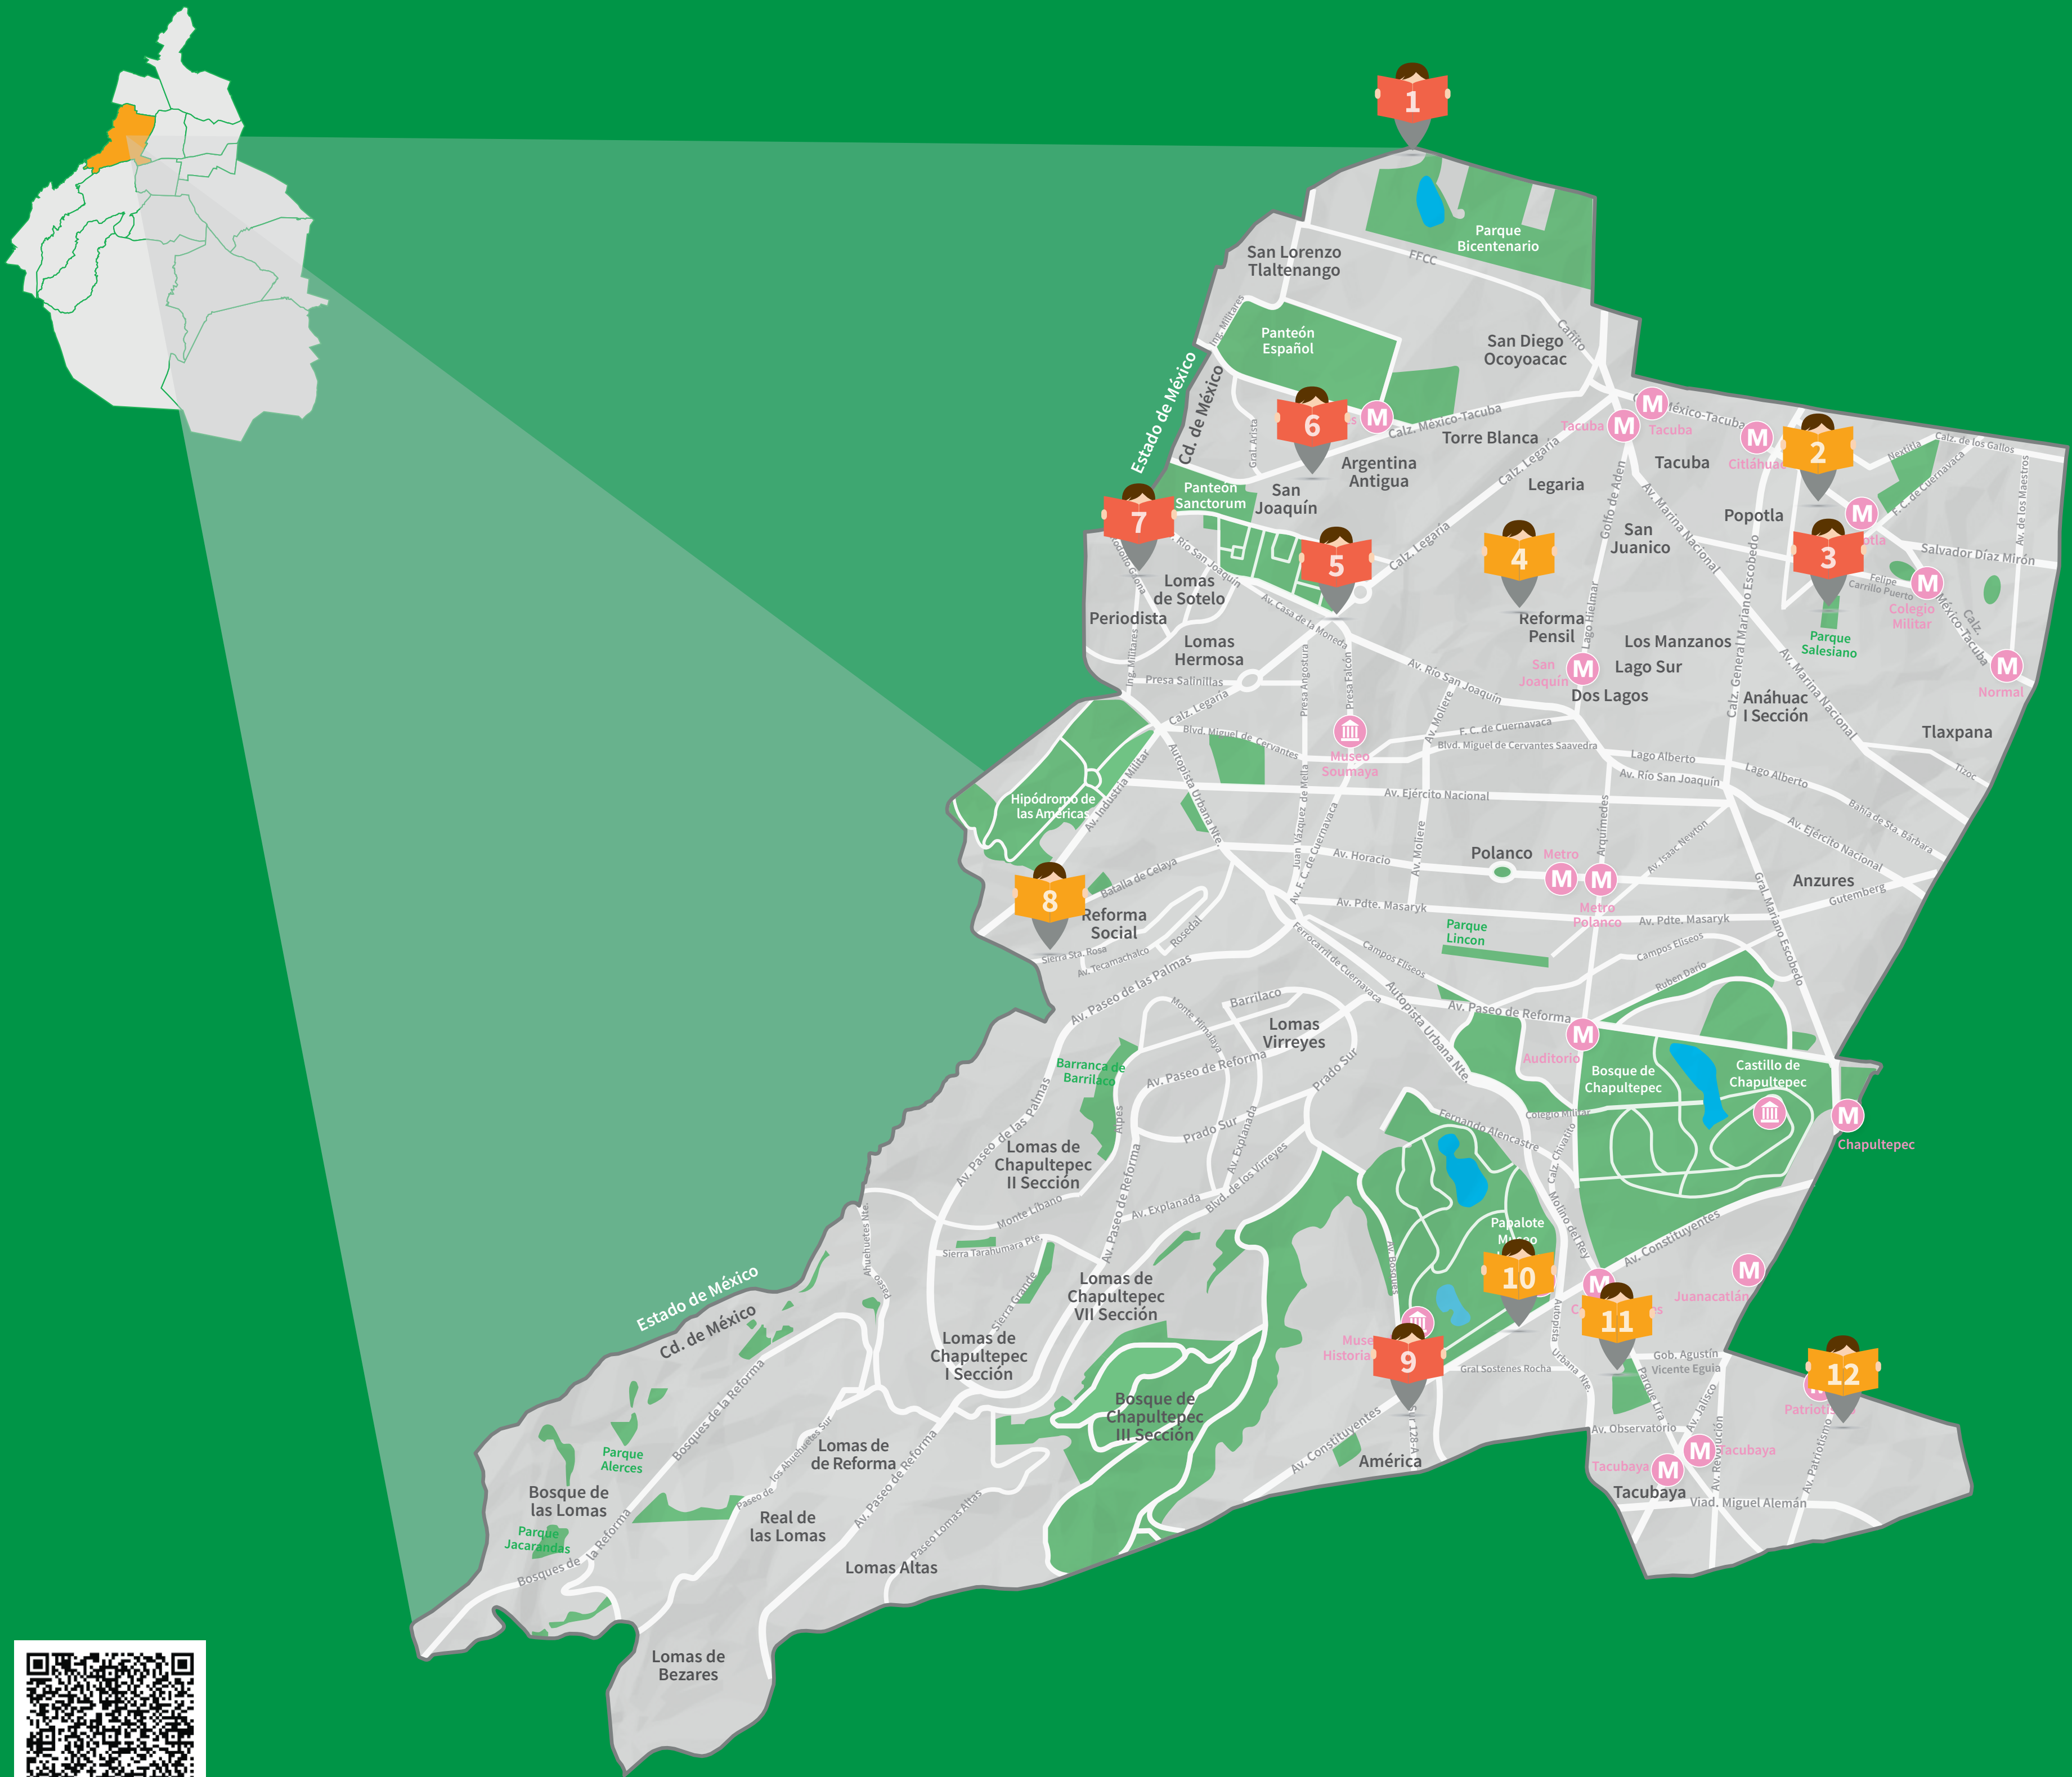

# Bibliotecas de tu alcaldía

## Miguel Hidalgo

### Simbología

Bibliotecas con equipo de cómputo

1. **Biblioteca Pública Manuel Gutiérrez Nájera**  
Av. 5 de Mayo s/n, colonia San Diego Ocoyoacac, C. P. 11290
2. **Biblioteca Pública Faro del Saber Popotla**  
Av. México Tacuba s/n, colonia Popotla, C. P. 11400
3. **Faro del Saber Salesiano, Biblioteca Felipe Carrillo Puerto**  
Colegio Salesiano s/n, colonia Anáhuac, C. P. 11320
4. **Faro del Saber Morelos**  
Lago Trasimeno s/n, colonia Pensil, C. P. 11430
5. **Faro del Saber Legaria, Biblioteca Ciencia y Tecnología**  
Av. Río San Joaquín s/n, colonia Francisco I. Madero, C. P. 11480
6. **Biblioteca Pública Faro del Saber Argentina**  
Lago Caneguín s/n, colonia Argentina Antigua, C. P. 11270

7. **Faro del Saber Ecológico, Biblioteca Hermanos Serdán**  
Av. Rodolfo Gaona s/n, colonia Lomas de Sotelo, C. P. 11200
8. **Biblioteca Pública Reforma Social**  
Av. Sierra Santa Rosa s/n, colonia Reforma Social, C. P. 11650
9. **Biblioteca Pública Faro del Saber Carmen Serdán**  
Sur 128, núm. 53, colonia América, C. P. 11820
10. **Biblioteca Pública Faro del Saber Constituyentes**  
Av. Constituyentes s/n, colonia Ampliación Daniel Garza, C. P. 11830
11. **Faro del Saber Bicentenario, Biblioteca Central Carlos Chávez**  
Av. Parque Lira 94, colonia Observatorio, C. P. 11860
12. **Faro del Saber Escandón**  
Parque Morelos s/n, colonia Escandón, C. P. 11800