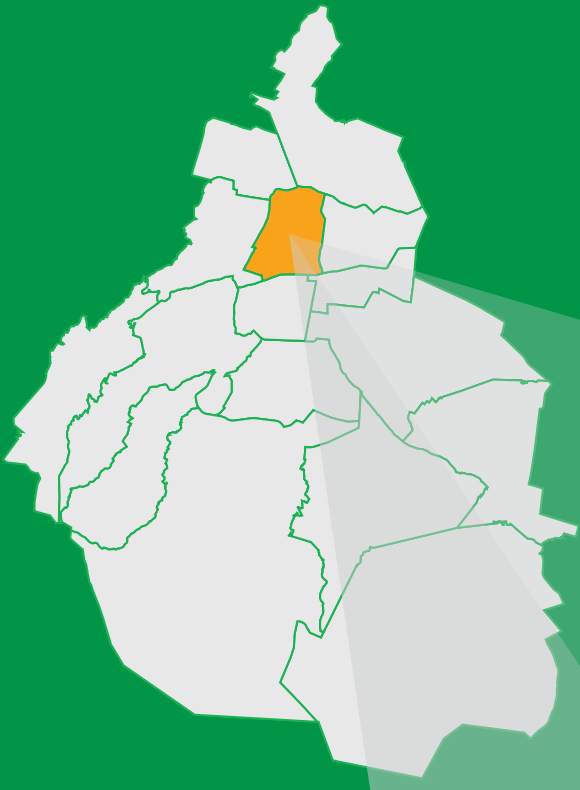

Bibliotecas de tu alcaldía

Cuauhtémoc

Simbología

Bibliotecas con equipo de cómputo

1. **Biblioteca Pública Valle Gómez**
Mezquital s/n, colonia Valle Gómez, C. P. 06040
2. **Biblioteca Pública Jesús H. Abitia**
Eje Central Lázaro Cárdenas s/n, colonia Ex Hipódromo de Peralvillo, C. P. 06250
3. **Biblioteca Pública Generación del 68**
Pórtico Antonio Caso y Eje Central s/n, colonia Nonoalco Tlatelolco 3.ª Sección, C. P. 06300
4. **Biblioteca Pública Parque Abasolo**
Luna s/n, colonia Buenavista, C. P. 06350
5. **Biblioteca Pública Club de Leones de La Ciudad de México**
Francisco González Bocanegra 82, colonia Morelos, C. P. 06200
6. **Biblioteca Pública Centro Histórico Tepito**
Florida 10, colonia Centro Histórico, C. P. 06020
7. **Biblioteca Central Delegacional Jesús Silva Herzog**
República de Venezuela 72, colonia Centro Histórico, C. P. 06020
8. **Biblioteca Pública Xocongo**
Xocongo s/n, colonia Tránsito, C. P. 06820
9. **Biblioteca Pública José Mancisidor**
Juan A. Mateos 30-A, colonia Obrera, C. P. 06800
10. **Biblioteca Pública Jesús Reyes Heróles**
Francisco Ayala 123, colonia Ampliación Asturias, C. P. 06890

GOBIERNO DE LA
CIUDAD DE MÉXICO

SECTEI
DIRECCIÓN DE ACERVO
BIBLIOHEMEROGRÁFICO

Cuauhtémoc.

CIUDAD INNOVADORA
Y DE DERECHOS