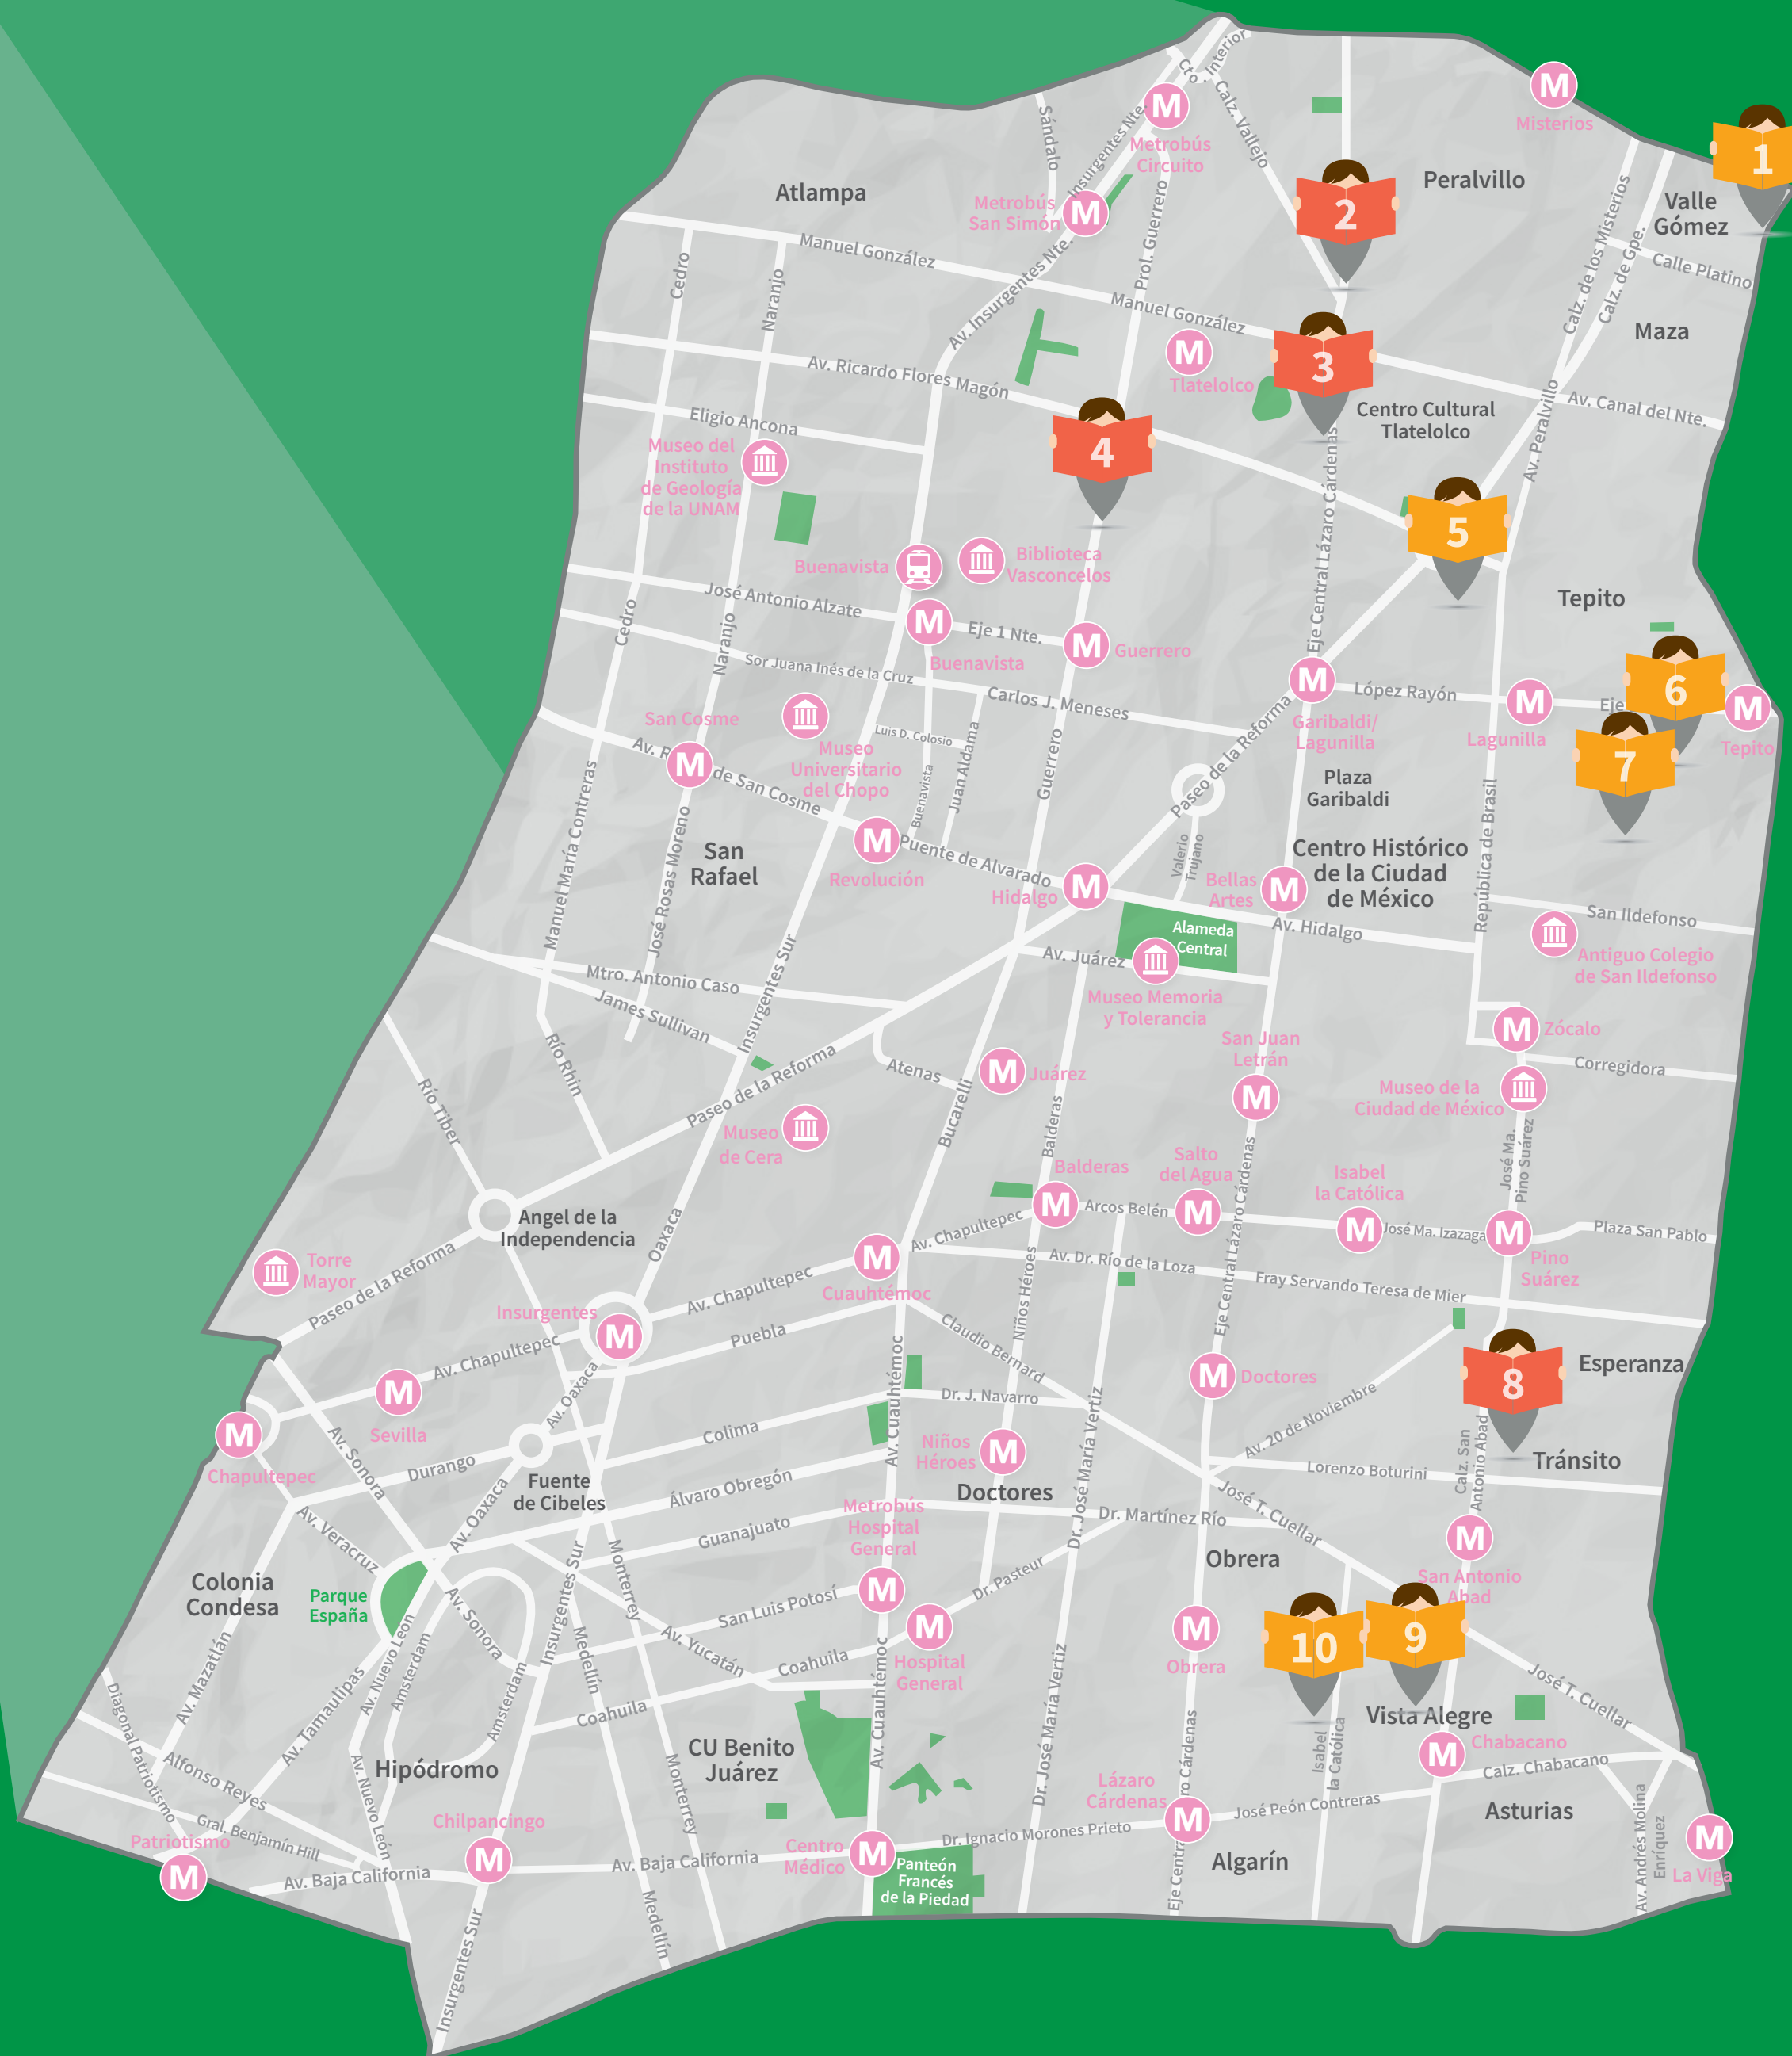

Bibliotecas de tu alcaldía

Cuauhtémoc

Simbología

Bibliotecas con equipo de cómputo

1. **Biblioteca Pública Valle Gómez**
Mezquital s/n, colonia Valle Gómez, C. P. 06040
2. **Biblioteca Pública Jesús H. Abitia**
Eje Central Lázaro Cárdenas s/n, colonia Ex Hipódromo de Peralvillo, C. P. 06250
3. **Biblioteca Pública Generación del 68**
Pórtico Antonio Caso y Eje Central s/n, colonia Nonoalco Tlatelolco 3.ª Sección, C. P. 06300
4. **Biblioteca Pública Parque Abasolo**
Luna s/n, colonia Buenavista, C. P. 06350
5. **Biblioteca Pública Club de Leones de La Ciudad de México**
Francisco González Bocanegra 82, colonia Morelos, C. P. 06200
6. **Biblioteca Pública Centro Histórico Tepito**
Florida 10, colonia Centro Histórico, C. P. 06020
7. **Biblioteca Central Delegacional Jesús Silva Herzog**
República de Venezuela 72, colonia Centro Histórico, C. P. 06020
8. **Biblioteca Pública Xocongo**
Xocongo s/n, colonia Tránsito, C. P. 06820
9. **Biblioteca Pública José Mancisidor**
Juan A. Mateos 30-A, colonia Obrera, C. P. 06800
10. **Biblioteca Pública Jesús Reyes Heróles**
Francisco Ayala 123, colonia Ampliación Asturias, C. P. 06890

GOBIERNO DE LA
CIUDAD DE MÉXICO

SECTEI
DIRECCIÓN DE ACERVO
BIBLIOHEMEROGRÁFICO

Cuauhtémoc.

CIUDAD INNOVADORA
Y DE DERECHOS