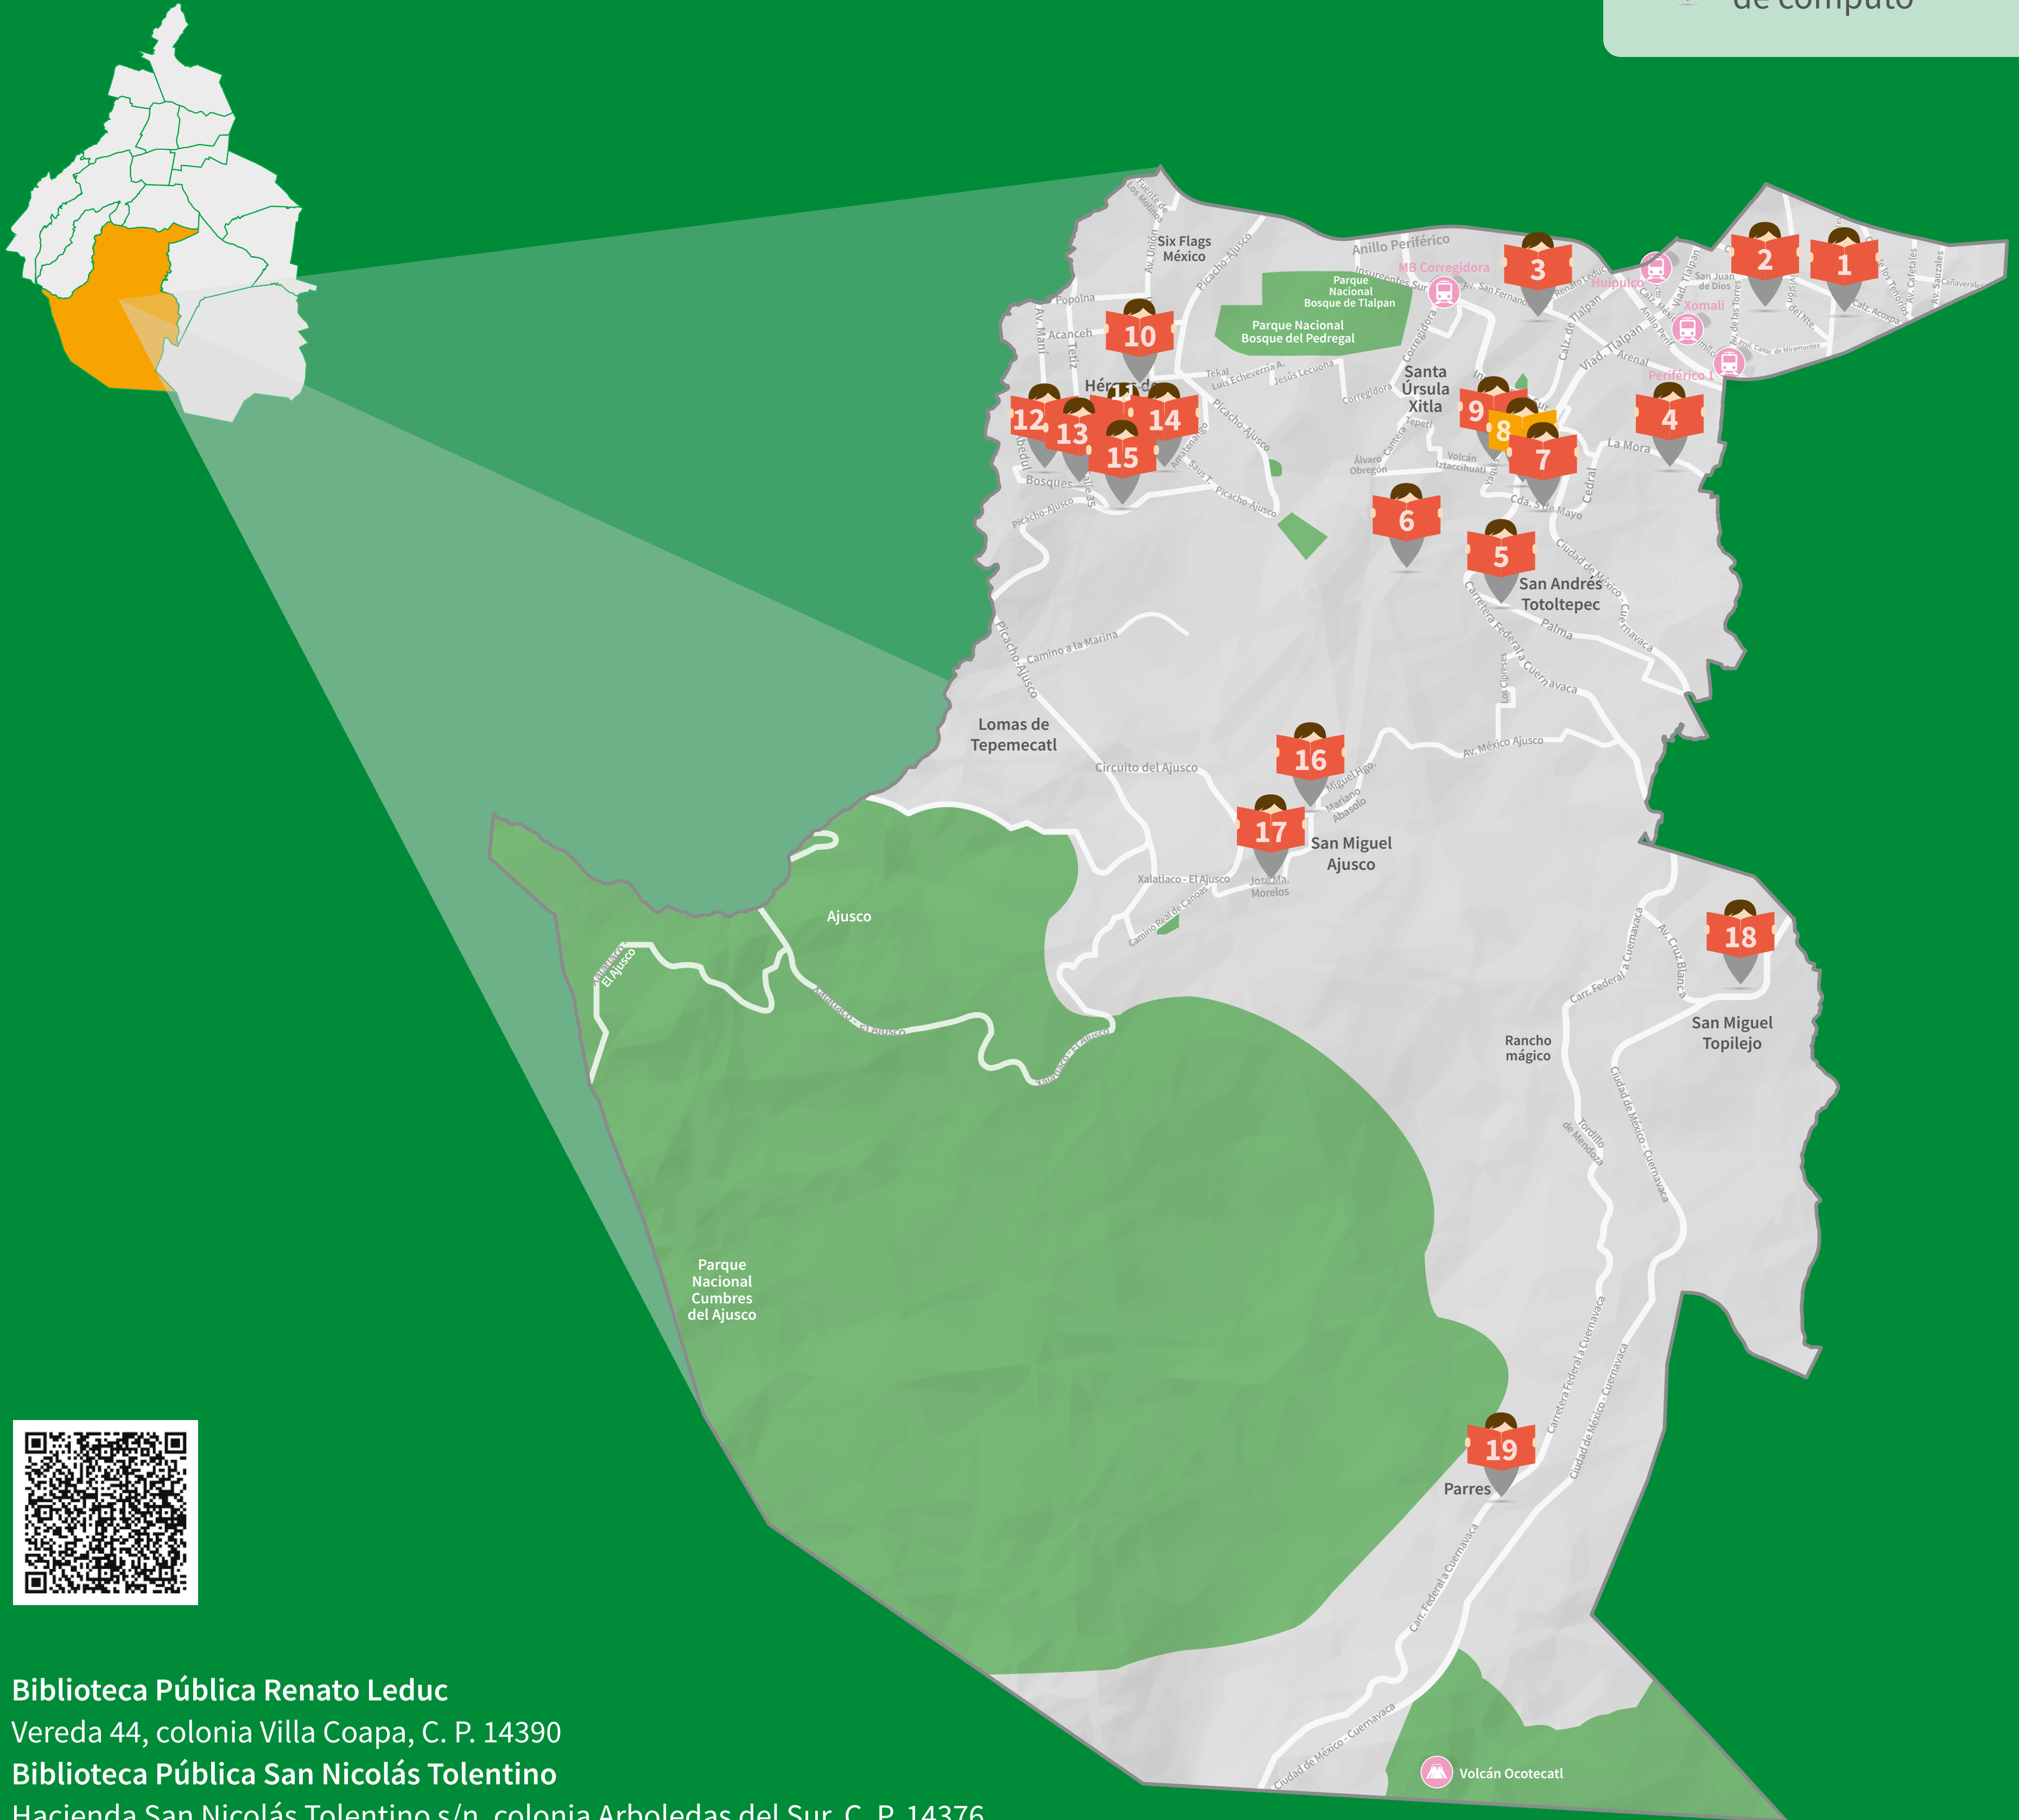

Bibliotecas de tu alcaldía

Tlalpan

Simbología

 Bibliotecas con equipo de cómputo

1. **Biblioteca Pública Renato Leduc**
Vereda 44, colonia Villa Coapa, C. P. 14390
2. **Biblioteca Pública San Nicolás Tolentino**
Hacienda San Nicolás Tolentino s/n, colonia Arboledas del Sur, C. P. 14376
3. **Biblioteca Central Delegacional de Tlalpan**
Allende 418, colonia Centro Histórico de Tlalpan, C. P. 14000
4. **Biblioteca Pública La Tortuga Xolalpa**
Av. Fuentes Buenas s/n, colonia Fuentes de Tepepan, C. P. 14643
5. **Biblioteca Pública Prof. Paulino Tlamatzin Velázquez**
Av. Reforma 22, colonia Pueblo de San Andrés Totoltepec, C. P. 14400
6. **Biblioteca Pública Tlalmille**
Cerro de las Batallas mz. 27, lt. 18, colonia Tlalmille, C. P. 14657
7. **Biblioteca Pública Prof. José Aguirre Ramos**
Av. Enseñanza s/n, colonia Pueblo de San Pedro Mártir, C. P. 14650
8. **Biblioteca Pública San Pedro Mártir**
Carretera Federal a Cuernavaca km 19½, colonia Pueblo de San Pedro Mártir, C. P. 14656
9. **Biblioteca Pública Valentín Gómez Farías**
Mixtecos s/n, colonia Pedregal de las Águilas, C. P. 14439
10. **Biblioteca Pública Dr. Roberto L. Mantilla Molina**
Izamal s/n, colonia Héroes de Padierna, C. P. 14200
11. **Biblioteca Pública Ecológica Jerónimo Martínez Díaz**
Hopelchen s/n, mz. 70, colonia Mirador II, C. P. 14748
12. **Biblioteca Pública Bosques**
Fresno s/n, mz. 181, colonia Bosques del Pedregal, C. P. 14738
13. **Biblioteca Pública Lomas de Cuilotepec**
Cerrada del Roble s/n, colonia Lomas de Cuilotepec, C. P. 14730
14. **Biblioteca Pública Iztapapalotl**
Lirios s/n, colonia El Mirador, C. P. 14748
15. **Biblioteca Pública Belvedere**
Yobain s/n, colonia Belvedere, C. P. 14720
16. **Biblioteca Pública Prof. Filomeno González Sosa**
Av. Hidalgo s/n, colonia Pueblo de San Miguel Ajusco, C. P. 14700
17. **Biblioteca Pública Santo Tomás Ajusco**
José María Morelos 17, colonia Pueblo de Santo Tomás Ajusco, C. P. 14710
18. **Biblioteca Pública Prof. Rafael Ramírez**
Av. Morelos s/n, colonia Pueblo de San Miguel Topilejo, C. P. 14500
19. **Biblioteca Pública Jaime Torres Bodet**
Av. Hidalgo s/n, colonia Pueblo de Parres El Guarda Interior de la Plaza Cívica, C. P. 14900