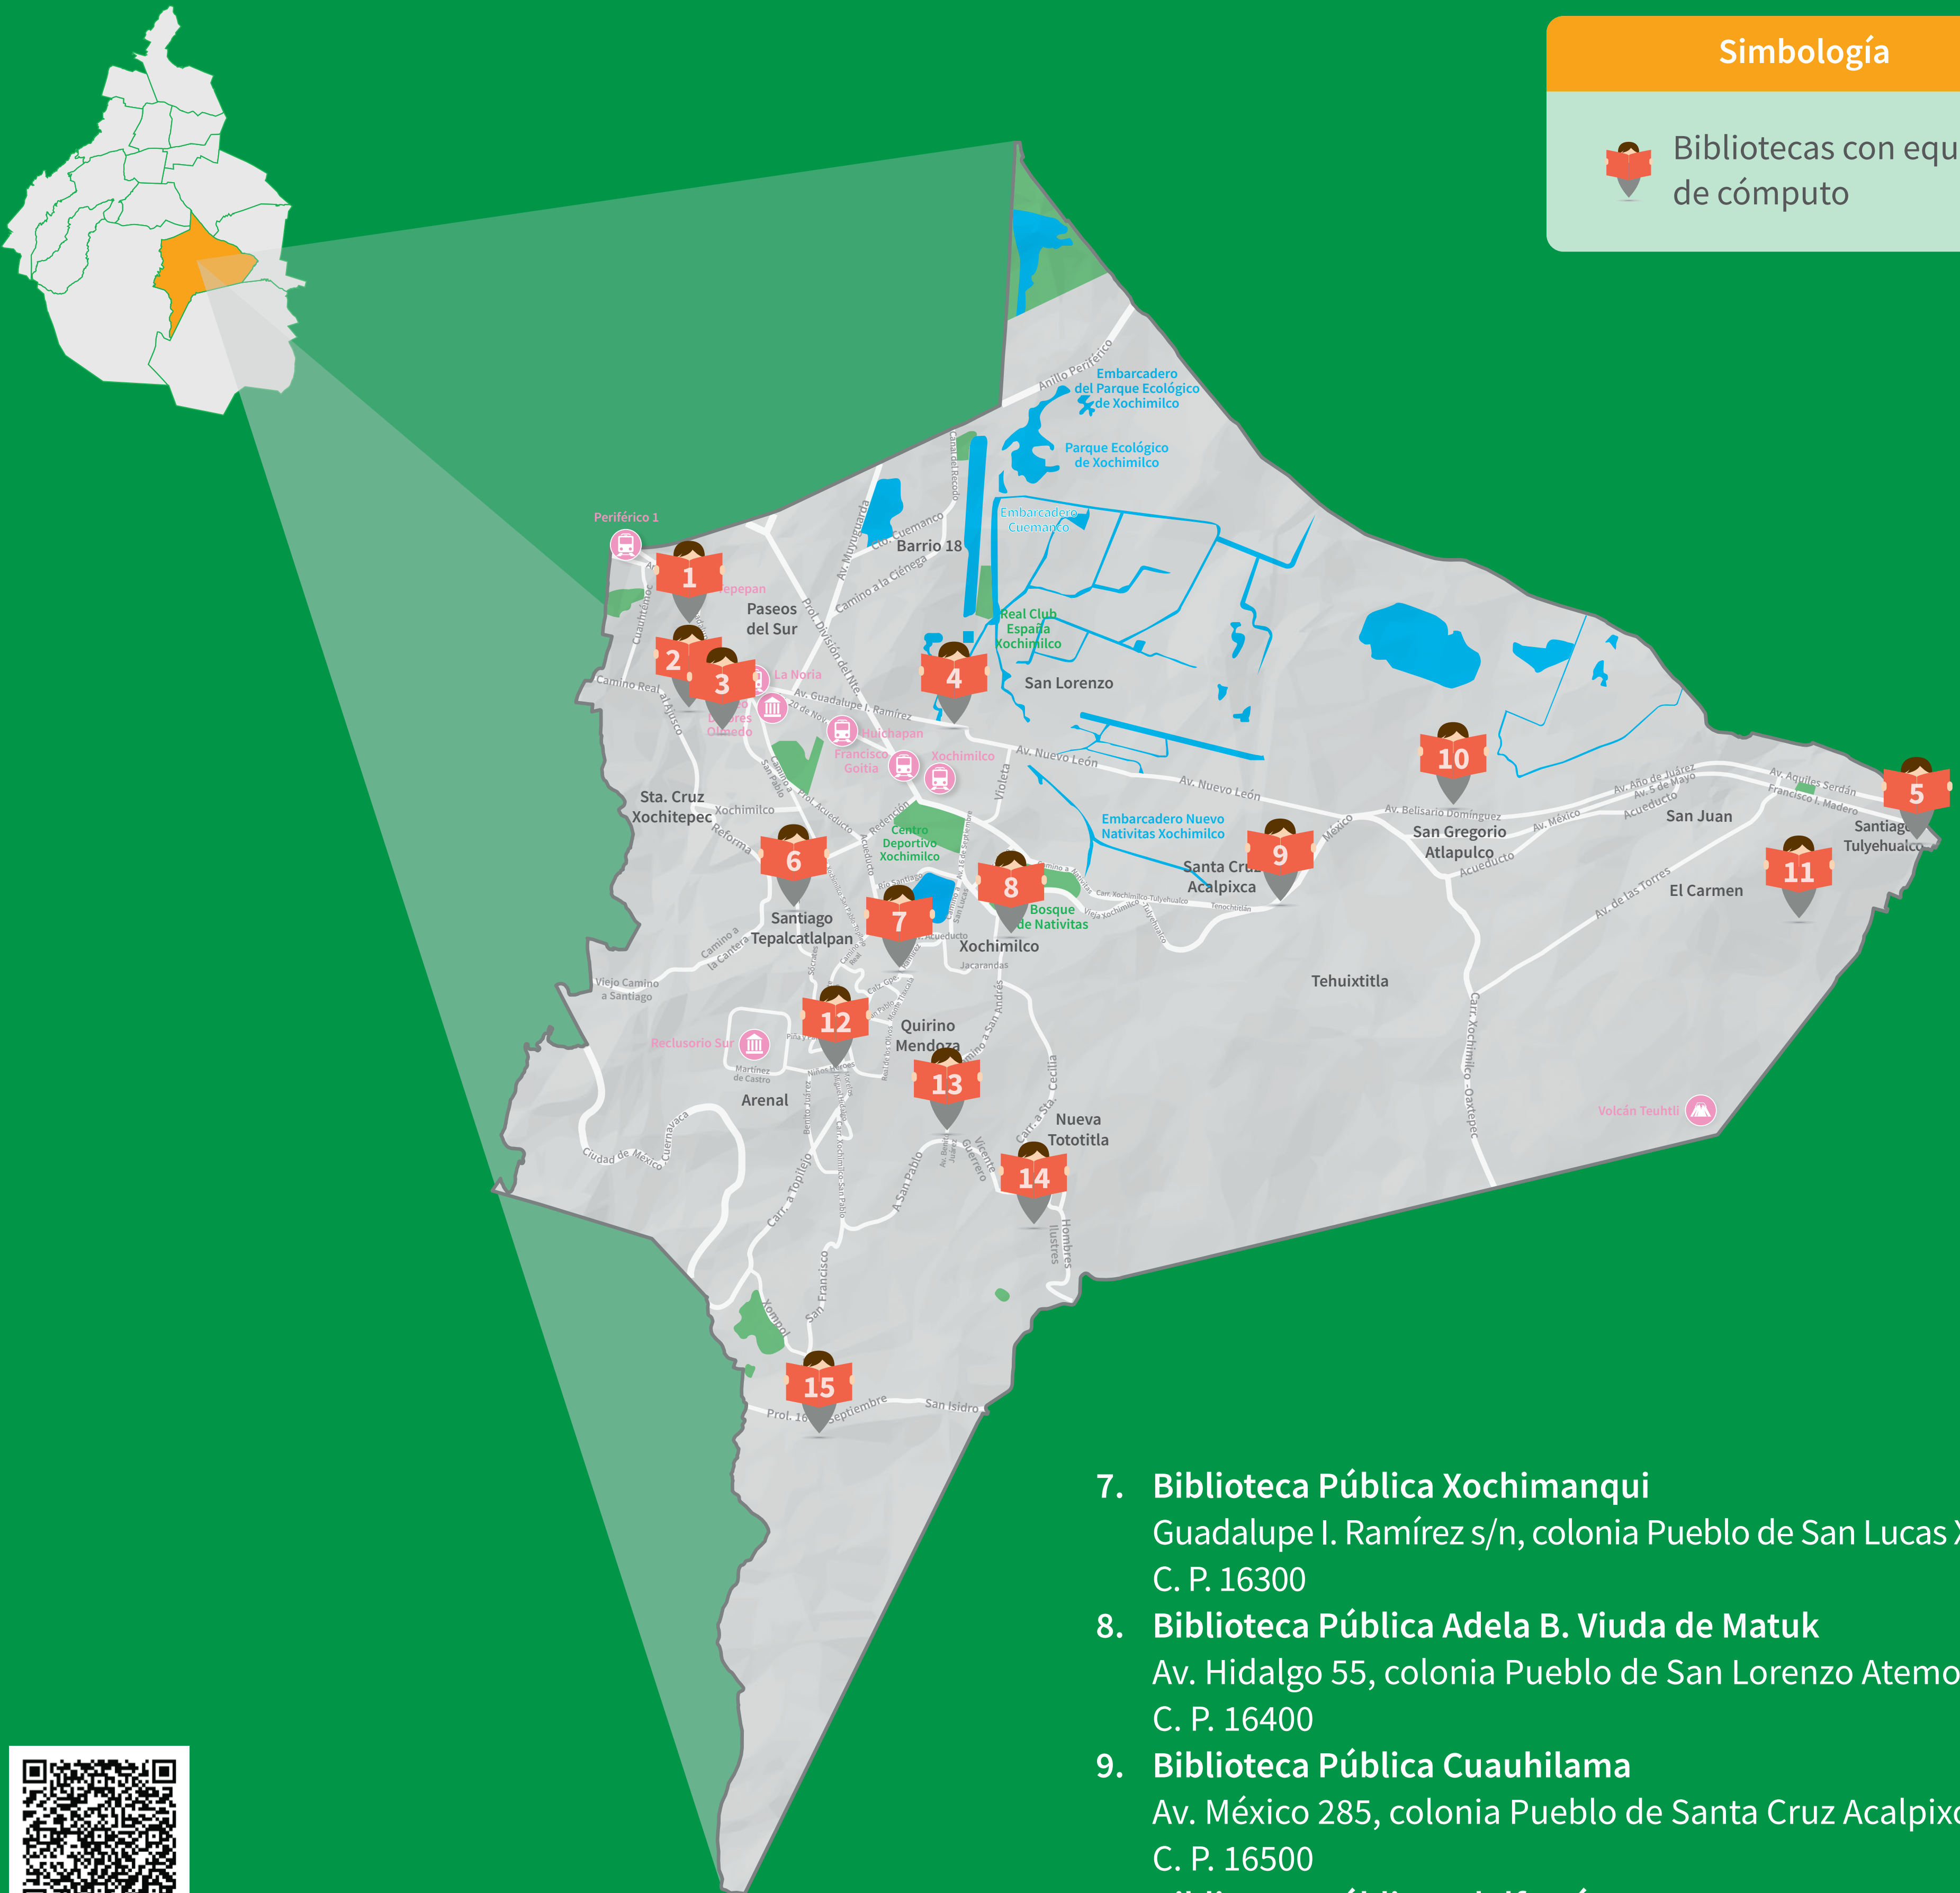

Bibliotecas de tu alcaldía

Xochimilco

Simbología

Bibliotecas con equipo de cómputo

1. **Biblioteca Pública Juan Esquivel y Fuentes**
Joya 17, colonia Pueblo de Tepepan, C. P. 16020
2. **Biblioteca Pública Ampliación Tepepan**
Av. de las Torres 43, colonia Ampliación Tepepan, C. P. 16029
3. **Biblioteca Pública El Mirador**
Prol. San Diego s/n, colonia El Mirador, C. P. 16060
4. **Biblioteca Central Delegacional Quetzalcóatl**
Guadalupe I. Ramírez 4, colonia Barrio El Rosario, C. P. 16090
5. **Biblioteca Pública Noé Zaldívar Camacho**
Calle Ignacio Zaragoza s/n, colonia Pueblo Santiago Tulyehualco, C.P. 16750
6. **Biblioteca Pública Santiago Tepalcatlalpan**
Paraje Xalcantitla s/n, colonia Pueblo de Santiago Tepalcatlalpan, C. P. 16200

7. **Biblioteca Pública Xochimanqui**
Guadalupe I. Ramírez s/n, colonia Pueblo de San Lucas Xochimanca, C. P. 16300
8. **Biblioteca Pública Adela B. Viuda de Matuk**
Av. Hidalgo 55, colonia Pueblo de San Lorenzo Atemoaya, C. P. 16400
9. **Biblioteca Pública Cuauhilama**
Av. México 285, colonia Pueblo de Santa Cruz Acalpixca, C. P. 16500
10. **Biblioteca Pública Adolfo López Mateos**
Av. Cuauhtémoc s/n, colonia Pueblo de San Gregorio Atlapulco, C. P. 16600
11. **Biblioteca Pública Quirino Mendoza Cortés**
San José s/n, colonia Los Cerillos 2.^a Sección, Pueblo Tulyehualco, C. P. 16700
12. **Biblioteca Pública San Mateo Xalpa**
Av. Hidalgo s/n, colonia Pueblo de San Mateo Xalpa, C. P. 16800
13. **Biblioteca Pública San Andrés Ahuayucan**
Av. Juárez s/n, colonia Pueblo de San Andrés Ahuayucan, C. P. 16810
14. **Biblioteca Pública Santa Cecilia Tepetlapa**
Francisco Sarabia 140, colonia Pueblo de Santa Cecilia Tepetlapa, C. P. 16880
15. **Biblioteca Pública Josefa Ortiz de Domínguez**
Constitución 31, colonia Pueblo de San Francisco Tlalnepantla, C. P. 16900

GOBIERNO DE LA
CIUDAD DE MÉXICO

SECTEI
DIRECCIÓN DE ACERVO
BIBLIOHEMOGRÁFICO

CIUDAD INNOVADORA
Y DE DERECHOS